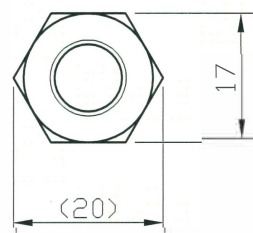

# HL-201N

Wire	UL3266 AWG24
Stem	POM
Nut	POM
Float	NBR-E
Stopper	POM

Flange

Nut