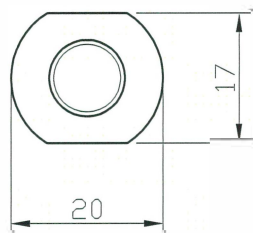

# HL-201N

Wire	UL3266 AWG24
Stem	POM
Nut	POM
Float	NBR-E
Stopper	POM

Flange

Nut