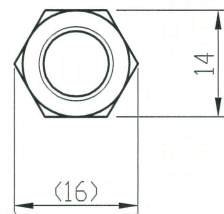

HL-K501

Flange

Nut

Wire	UL1430 AWG20
Stem	SUS304
Nut	SUS304
Float	SUS316L
Stopper	SUS316