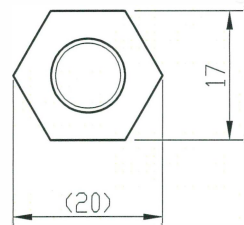

HL-K501

Flange

Nut

Wire	UL1430 AWG20
Stem	SUS304
Nut	SUS304
Float	SUS316L
Stopper	SUS316