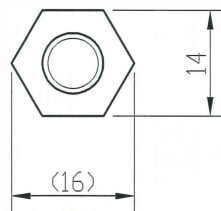

HL-K506

Wire	UL1430 AWG24
Stem	SUS304
Nut	SUS304
Float	SUS316
Stopper	SUS316

Flange

Nut