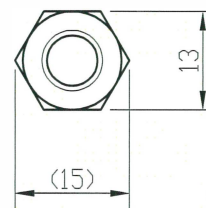

HL-K506

Wire	UL1430 AWG24
Stem	SUS304
Nut	SUS304
Float	SUS316
Stopper	SUS316

Flange

Nut